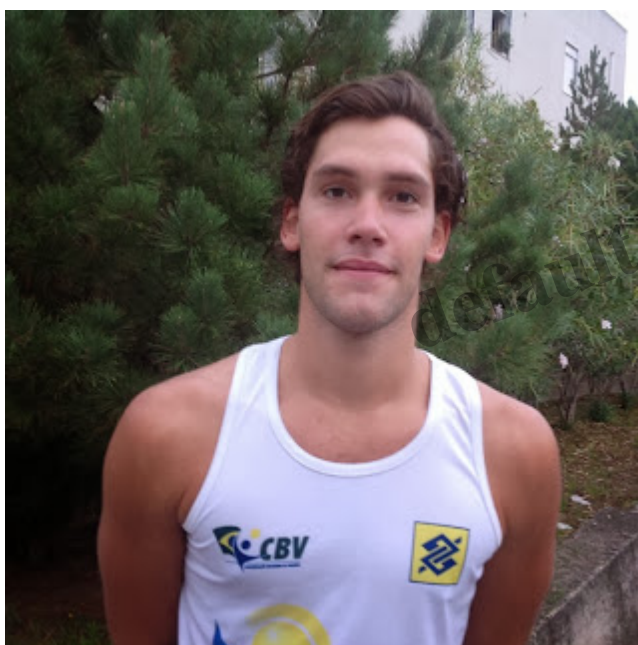

Volley Brolo: l'entusiasmo e l'energia di Matteo Bertoli

Descrizione

watermark

Matteo Bertoli, schiacciatore del Volley Brolo

Tre settimane piene di lavoro alle spalle per il **Volley Brolo** che prosegue la sua marcia di avvicinamento al secondo torneo consecutivo in **Serie A2 Maschile**.

La compagine del presidente **Salvo Messina** si Ã" profondamente rinnovata nell'organico, ma anche con l'arrivo in panchina di **Jorge Canestracci** che ha rimpiazzato l'ex leggenda azzurra **Paolo Tofoli**. Tra gli atleti bianco-blu vi Ã" anche **Matteo Bertoli**, il "figlio d'arte", giÃ beniamino della tifoseria che puntualmente ne apprezza le giocate sul campo di allenamento della palestra di Via Quasimodo, che piÃ di altri conosce i metodi del tecnico italo-argentino che l'aveva guidato nell'esperienza con il **Santa Croce sull'Arno**.

*"Le prime tre settimane di allenamenti – ammette lo schiacciatore, il cui padre **Franco Bertoli**Ã vinse l'argento olimpico ai Giochi di Los Angeles nel 1980 – sono state un crescendo di intensitÃ . Questa che si conclude oggi Ã la terza e ci siamo allenati anche fino a sabato sera con doppie sedute mattutine e pomeridiane. In settimana abbiamo anche sostenuto un buon allenamento nel test di mercoledÃ scorso con la Tonno Callipo di Vibo Valentia (A1)"*.Ã