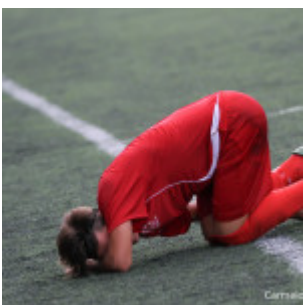

Si gioca in un fazzoletto di campo

Strepitosa l'azione di DalÃ-

Il pallone si insacca

default watermark

Ovvvia la soddisfazione del fantasista biancorosso

L'esultanza dei compagni

Festa grande per il Due Torri

Tanti complimenti per DalÃ-

default watermark

La grinta di Antonio Venuto in panchina

Eccellente la prova di Provenzano in mezzo al campo

L'insidioso diagonale di Sclaro

Un primo piano per Saggio

default watermark

Duro lotta con un avversario

Ancora l'autore del gol in evidenza

Secondo cartellino giallo per Iacopetta

Gaglio colpito duro da un avversario

default watermark

DalÃ→ cerca il bis con un pallonetto

Il pallone incoccia sul palo