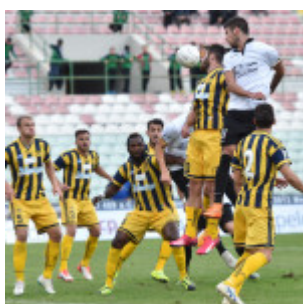

L'ingresso di Messina e Juve Stabia

La Curva Sud potrÃ finalmente essere riaperta al pubblico

Il Messina schierato per la foto prima del calcio d'inizio

Di Napoli fa il suo ingresso in campo. Un'immagine piÃ¹ lontana dopo la lunga squalifica?

Il presidente Natale Stracuzzi all'ingresso dello stadio San Filippo

Uno stacco di testa di Leonetti

Burzigotti anticipato da Polito

Savino Leonetti in azione

Un tentativo di Cocuzza

Giorgione, Martinelli e Fornito in azione contro la Juve Stabia