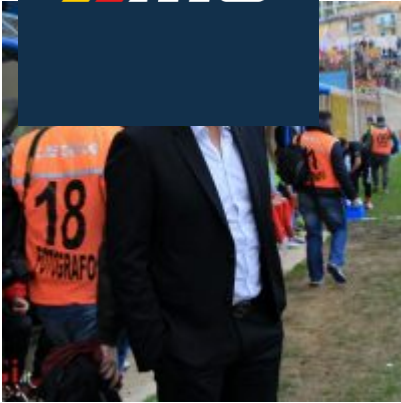

Ingresso di Akragas e Messina

I tifosi del Messina presenti all'Esseneto

La terna arbitrale

Il tecnico del Messina Cristiano Lucarelli a colloquio con i suoi calciatori

Con Lucarelli in panchina la retroguardia del Messina ha finalmente limitato i danni

L'undici titolare dell'Akragas

L'undici titolare del Messina

Akragas e Messina restano nella zona calda: l'ansia e le perplessità del tifo organizzato

default watermark

Cristiano Lucarelli in panchina

Palumbo in marcatura su un avversario (foto Calogero Longo)

La difesa del Messina si chiude a riccio

default watermark

Uno striscione contro la proprietÃ : la tifoseria agrigentina Ã in subbuglio

Berardi a colloquio con un avversario e il direttore di gara (foto Calogero Longo)

De Vito in anticipo su Longo

Bruno, Rea, Palumbo e Musacci a difesa della loro porta

Madonia in azione (foto Calogero Longo)

L'ex Cocuzza frana nell'area del Messina: tutto regolare per l'arbitro

Vane le proteste di Cocuzza