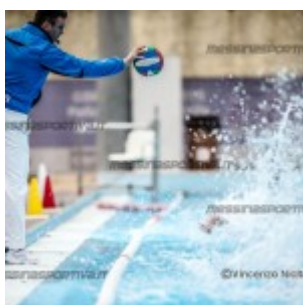

L'Ossidiana non ha fermato la marcia del Cus. Rivivi il derby nelle nostre foto

Descrizione

Nella stracittadina con il lanciattissimo **Cus Unime Joma**, l'**Ossidiana** ha disputato una delle migliori partite della stagione ma Ã" uscita ugualmente sconfitta. Tutte le emozioni del derby negli scatti di Vincenzo Nicita Mauro.

Inizia il match

Carlo Nucita

default watermark

Il tiro in porta di Sollima

Roberto Riccioli

Fabrizio Basile del Cus cerca di superare l'attenta difesa di Nucita

Il Cus Unime durante un time out

default watermark

Sempre attentissimo Enrico La Tona

Due le reti relizzate da Roberto Riccioli per l'Ossidiana

Marco Trocciola

Unaa conclusione vincente di Lanfranchi per il Cus Unime

default watermark

L'ossidiana con Falvo D'Urso tenta di bloccare Marco Trocciola