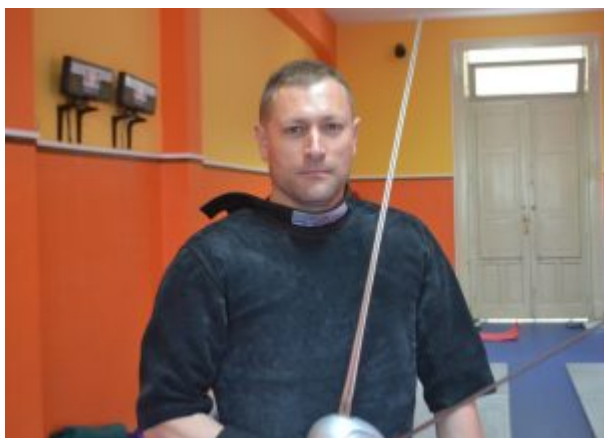

Scherma Messina al Gp Giovanissimi di Mazara del Vallo

Descrizione

Nuovo appuntamento per i ragazzi del **Club Scherma Messina**, che saranno impegnati sabato e domenica a **Mazara del Vallo** nella prima prova regionale del GP Giovanissimi di fioretto, spada e sciabola.

I ragazzi del Club Scherma Messina

Allenamento ragazzi Club Scherma Messina

In pedana ben 13 allievi del maestro Letterio **Cutugno**, che Ã anche il tecnico del **Gruppo Schermistico** *Andrea Modica, Giuseppe D'Angelo, Aurora Ruggeri, Alice Mazziotti, Maria Sole Di Natale, Lara Scerra, Ludovica Felice Gemelli Turzi, Michela Luccisano, Giulia Melazzo, Giorgia Donato, Giulio Mazziotti, Angelo Gabriele Lucchese e Francesco Curiale.*

Al di lÃ dei risultati sportivi ha dichiarato Cutugno alla vigilia della trasferta trapanese *queste gare sono importanti per la crescita caratteriale degli atleti. Fondamentale Ã, infatti, il controllo delle emozioni, che permette di esprimersi al massimo delle potenzialitÃ . Il percorso per formare uno schermidore Ã lungo, poichÃ serve affinare sia l'aspetto qualitativo della nobile arte che quello personale del singolo individuo.*