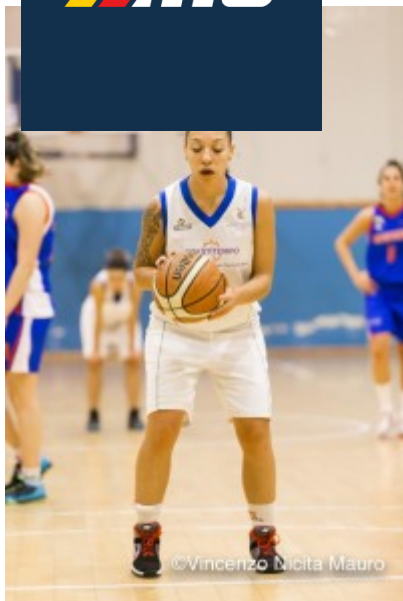

Elena Marchese effettua un tiro libero

Mvp dell'€™incontro **Martina Lombardo** della Lazur (22 punti). Un fallo antisportivo " stato fischiato nel match, a **Silvia Giordano** della Lazur, il terzo in due gare disputate. La Lazur Catania batte Rescifina Messina 52-42. Messinesi ora attese dalla trasferta iblea sul campo dell'**Ad Maiora Ragusa**.

Rescifina Messina " Lazur Catania 42-52

Rescifina: Mantineo ne, Gugliotta 3, Marchese 7, Scionti 4, Dav" 2, Vento 9, Ripellino 6, Polizzi ne, Libro 4, Castro ne, Spadaro 2, Romeo 2. All.: Interdonato

Lazur: Cutugno 9, Giordano 4, Hristova, Messina 3, Lombardo 22, Scollo, Cardillo 2, Privitera, Granata, Caruso 12. All.: Catanzaro

Categoria

1. Pallacanestro
2. Serie B Femminile

Tag

1. Catanzaro
2. Interdonato
3. Marchese

Data di creazione

30 Ottobre 2016

Autore

redazione