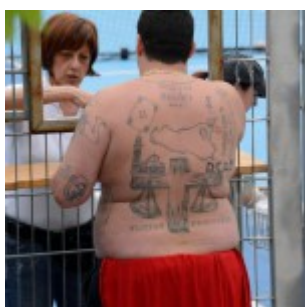

Il Messina, una passione “tatuata” sulla pelle

default watermark