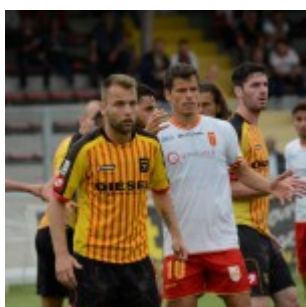

Le emozioni della trasferta veneta negli scatti del "Mercante"

Maiorano in azione

default watermark

Le indicazioni del tecnico peloritano

I vicentini provano a sfondare

Petrone si agita in panchina

La punizione vincente di Berrettoni

default watermark

L'esultanza del talentoso fantasista

Solito trionfo di colori

Il Messina, una passione “tatuata” sulla pelle

default watermark

Corona prova a farsi largo

Anche Bernardo non si risparmia

Ferreira in copertura

De Vena l'ultima carta

default watermark

Silvestri contesta una chiamata

Il direttore di gara aiuta Corona a rialzarsi

Ferreira nel corso della sfida di andata

Ferreira cerca invano uno spiraglio

default watermark

Provvidenziale uscita di Rossi

I giallorossi ringraziano il pubblico al seguito (foto Orlando Zanolla – Paolo Furrer)