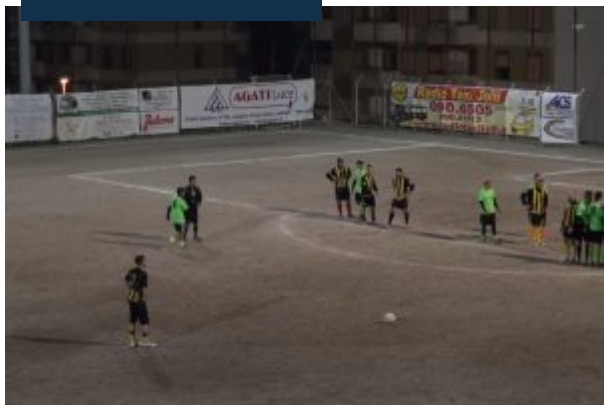

a...ele Tripi e raddoppia al 18? su autogol. Ibraima Djan riapre i giochi all'11' del
s...sheriffo salva quindi i suoi dalla sconfitta, siglando il 2-2 al 38?.

Una fase di Modef-Real Minissale

Rotonda affermazione della **Peloro Annunziata** che batte 4-1 la Zancle e la scavalca in graduatoria, abbandonando cos' l'ultima posizione. Al "Nicola Bonanno" Marco Quartuccio, gi' al 2', sblocca il punteggio risolvendo sugli sviluppi di un corner. Di Romeo, due minuti pi' tardi, l'immediato pari dei bianconeri. Marco Mandr' insacca a porta vuota per il 2-1 della Peloro al 33'. Nel secondo tempo Lo Forti sigla il tris al 34'. Chiude i conti al 37' Lucio Cogode, realizzando il definitivo 4-1. Rinviata, invece, Sportiamo Villafranca-Modef e Accademia Messina-Real Minissale.

Risultati 12. giornata: Contesse-Anymore Onlus 2-2, Zancle FC-Peloro Annunziata 1-4, Sportiamo Villafranca-ASD Modef *rinvata*, Linea Emme Arredamenti-ACR Peloritana 3-2, Accademia Messina-Real Minissale *rinvata*.